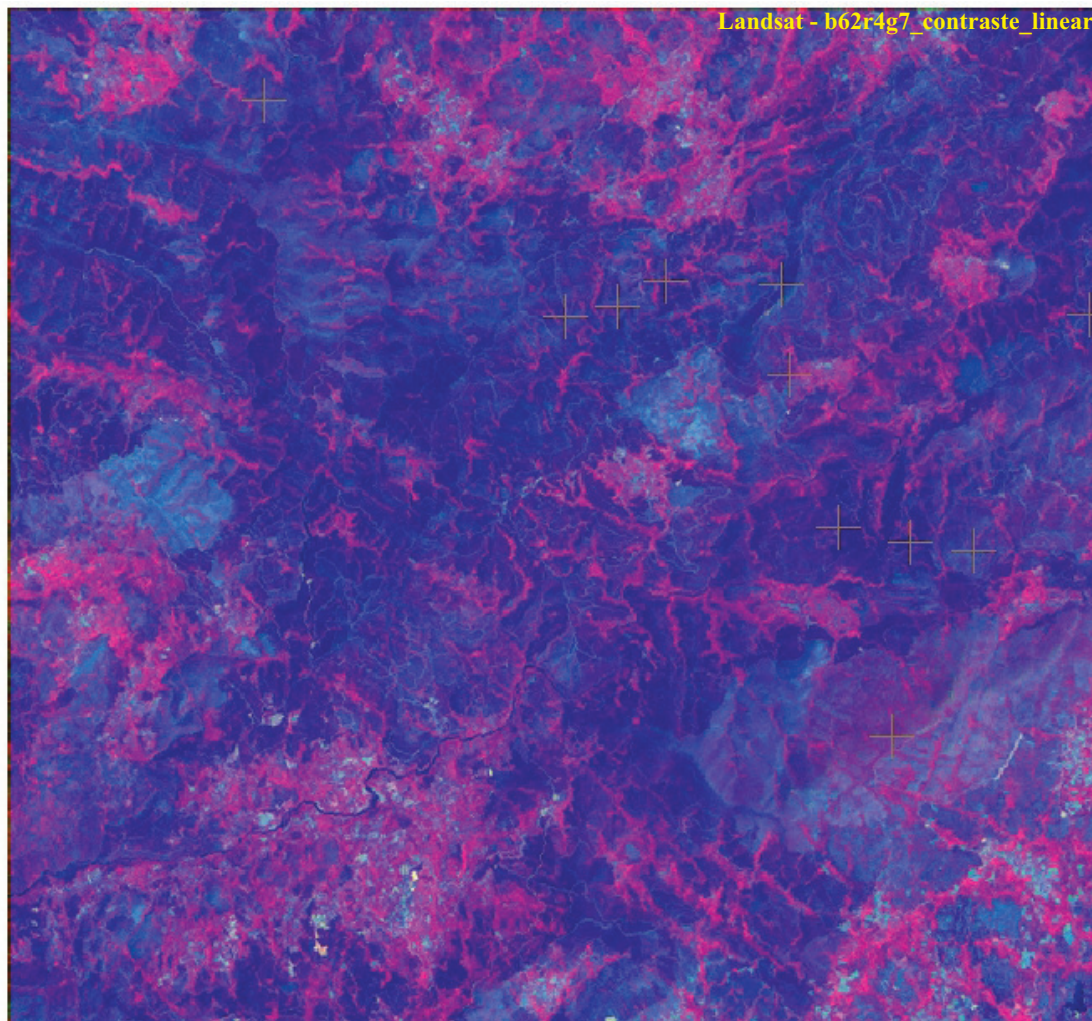

Landsat - b62r4g7\_contraste\_linear

 		<b>PROSPeG</b>	
		DATA Dezembro 2011	ANEXO
 		DESIGNAÇÃO Composição colorida RGB obtida a partir de bandas do Landsat	<b>4.1.2.3.2 B</b>
		ÁREA CHAVE B2	