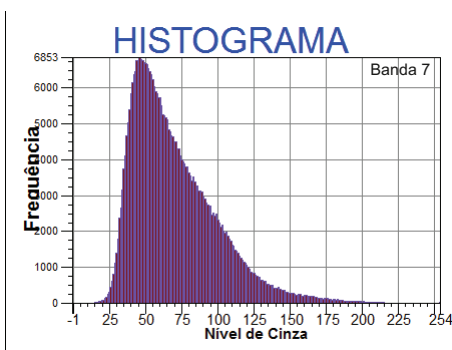

VALORES: Amostra = banda3_landsat

Banda	Moda	Valor Mínimo	Valor Máximo
0	50	11	254

MOMENTOS: Amostra = banda4_landsat

Banda	Média	Desv.Padrão	Variância	3_Momento	4_Momento
0	79.7536	19.3439	374.188	6126.43	427133

COEFICIENTES: Amostra = banda4_landsat

Banda	Coef. de Variação	Coef. de Assimetria	Kurtosis (achatamento)
0	0.242546	0.846394	0.0505903

VALORES: Amostra = banda4_landsat

Banda	Moda	Valor Mínimo	Valor Máximo
0	62	3	246