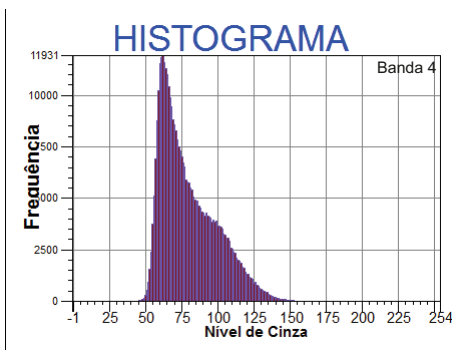

VALORES: Amostra = banda1_landsat

Banda	Moda	Valor Mínimo	Valor Máximo
0	75	34	254

MOMENTOS: Amostra = banda2_landsat

Banda	Média	Desv.Padrão	Variância	3_Momento	4_Momento
0	69.0359	14.5752	212.436	6971.49	565937

COEFICIENTES: Amostra = banda2_landsat

Banda	Coef. de Variação	Coef. de Assimetria	Kurtosis (achatamento)
0	0.211125	2.25156	9.54041

VALORES: Amostra = banda2_landsat

Banda	Moda	Valor Mínimo	Valor Máximo
0	59	25	254