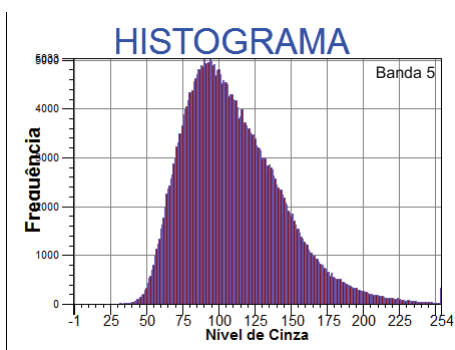

VALORES: Amostra = banda3_landsat

Banda	Moda	Valor Mínimo	Valor Máximo
0	50	11	254

MOMENTOS: Amostra = banda4_landsat

Banda	Média	Desv.Padrão	Variância	3_Momento	4_Momento
0	79.7536	19.3439	374.188	6126.43	427133

COEFICIENTES: Amostra = banda4_landsat

Banda	Coef. de Variação	Coef. de Assimetria	Kurtosis (achatamento)
0	0.242546	0.846394	0.0505903

VALORES: Amostra = banda4_landsat

Banda	Moda	Valor Mínimo	Valor Máximo
0	62	3	246