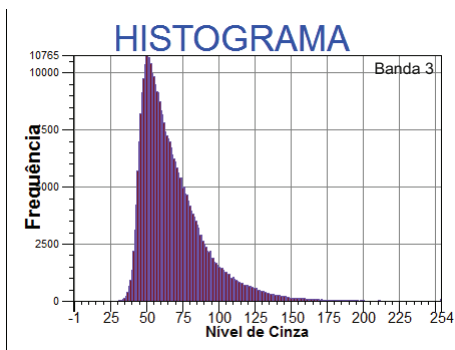

VALORES: Amostra = banda1_landsat

Banda	Moda	Valor Mínimo	Valor Máximo
0	75	34	254

MOMENTOS: Amostra = banda2_landsat

Banda	Média	Desv.Padrão	Variância	3_Momento	4_Momento
0	69.0359	14.5752	212.436	6971.49	565937

COEFICIENTES: Amostra = banda2_landsat

Banda	Coef. de Variação	Coef. de Assimetria	Kurtosis (achatamento)
0	0.211125	2.25156	9.54041

VALORES: Amostra = banda2_landsat

Banda	Moda	Valor Mínimo	Valor Máximo
0	59	25	254